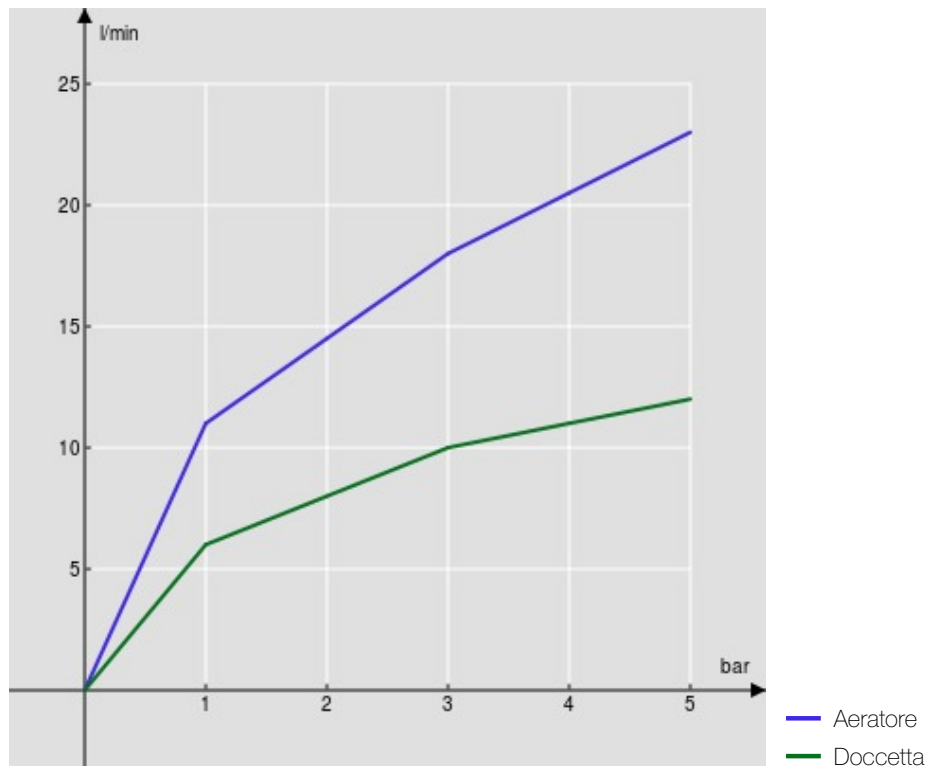

SPECIFICHE

Monocomando esterno

Chrome

Aeratore anticalcare M 28 x 1

Uscita ø 1/2"

Limitatore di portata con freno al 50%

Imballo: 37,1 x 23,7 x 11 cm / 0,009671 m<sup>3</sup> / 2,2 kg

CERTIFICAZIONI

DIAGRAMMA DI PORTATA: ACQUA CALDA/FREDDA

DIAGRAMMA DI PORTATA: ACQUA MISCELATA