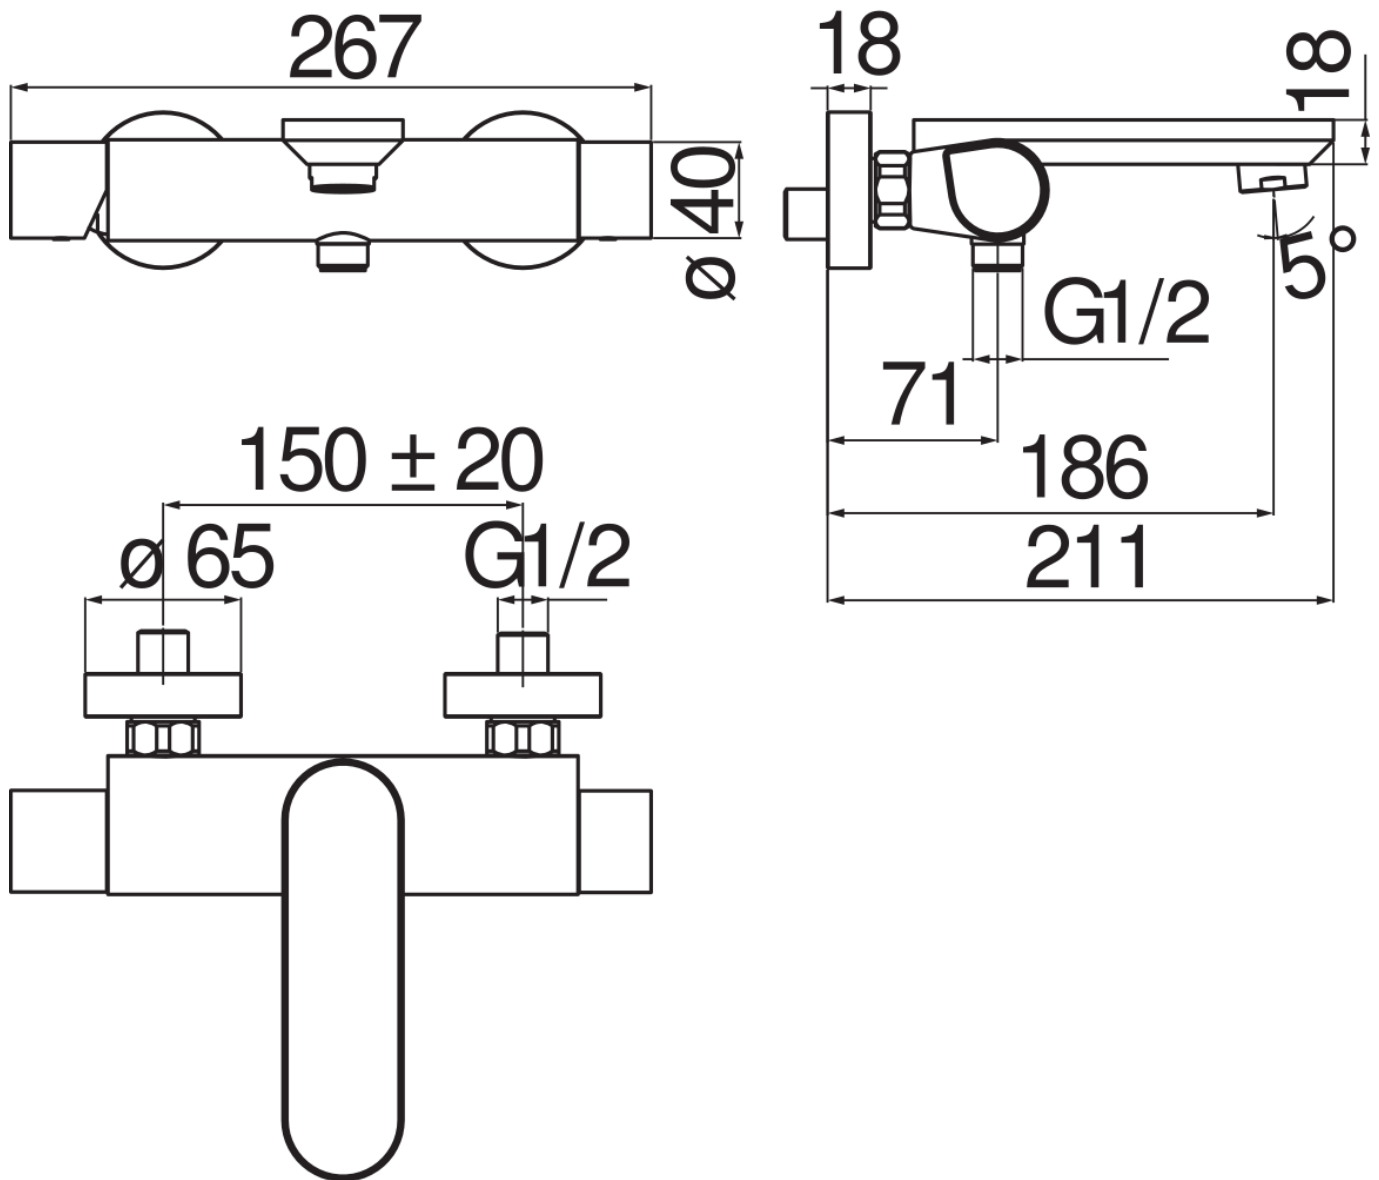

SPECIFICHE

Monocomando esterno

Chrome

Aeratore anticalcare M 28 x 1

Uscita ø 1/2"

Limitatore di portata con freno al 50%

Imballo: 37,1 x 23,7 x 11 cm / 0,009671 m<sup>3</sup> / 2,2 kg

CERTIFICAZIONI

DIAGRAMMA DI PORTATA: ACQUA CALDA/FREDDA

DIAGRAMMA DI PORTATA: ACQUA MISCELATA